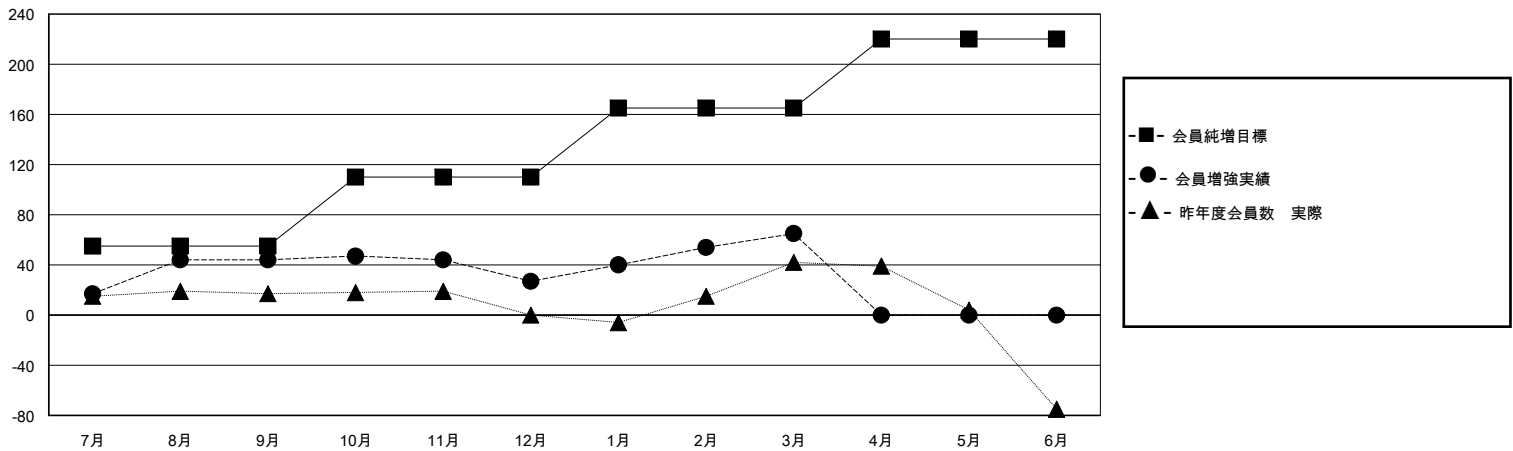

MONTHLY MEMBERSHIP PROGRESS REPORT

District 333 C

Results as of: 3/31/2024

GMT:

地域 JAPAN

GMT会則地域

クラブ				名			
結果: 2023-2024				結果: 2023-2024			
四半期	新クラブ目標	新クラブ	解散クラブ	四半期	会員純増目標	会員増強実績	退会者(転籍を含む)実際
7月/8月/9月	0	0	0	7月/8月/9月	55	86	38
10月/11月/12月	0	0	0	10月/11月/12月	55	34	47
1月/2月/3月	0	0	0	1月/2月/3月	55	65	27
4月/5月/6月	1	0	0	4月/5月/6月	55	0	0

新クラブ目標及び実績累計

会員目標及び実績累計

解散クラブ: 0	58 CLUBS OF 105 一名以上の新会員を登録	男女別
退会者		男性 2,108 (77.39%)
物故会員 13		女性 616 (22.61%)
クラブ解散 0	会員累計データを見るには、ここをクリック	世帯主/家族会員合計 625
その他 99		国際会費半額の家族会員 348
合計 112		